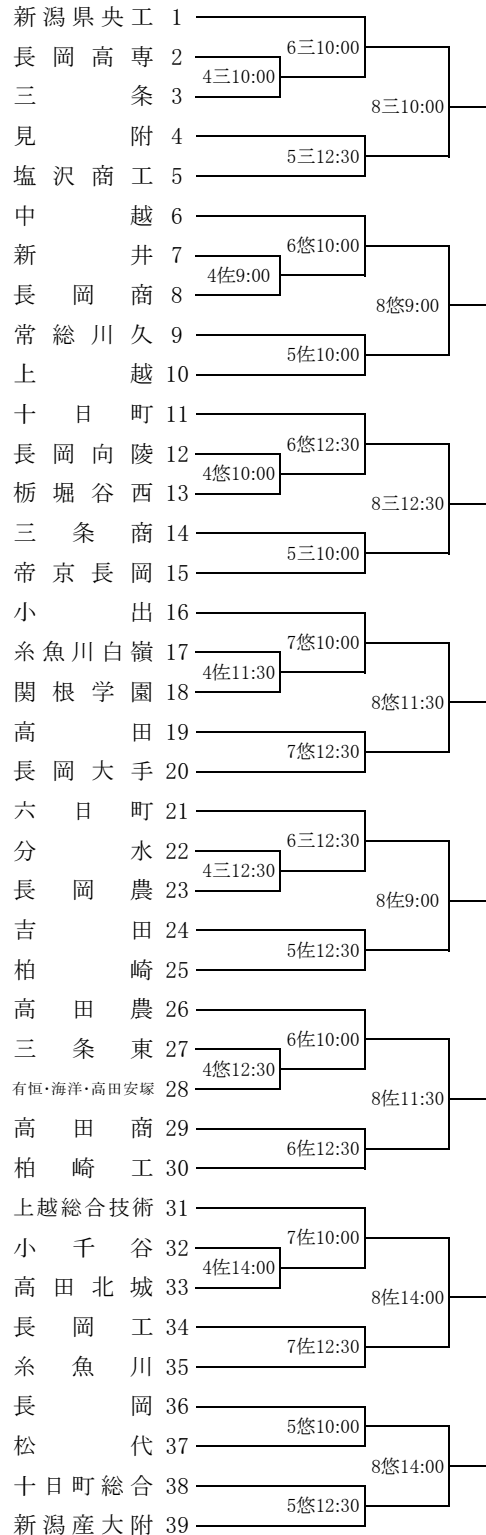

第133回北信越地区高等学校野球新潟県大会 支部予選 (期間：9月4日～8日)

<北支部> 41チーム出場 欠場：2校(西新発田、阿賀野)
 連合：1チーム(新潟北黎明)
 会場：新潟市鳥屋野、新発田市五十公野、新潟市みどりと森

◆ヤマ内=試合日/会場/試合開始予定時刻 ※若い番号が1塁側

※連合チーム名
 新潟北黎明=新潟北・阿賀黎明

<南支部> 39チーム出場 欠場：2校(正徳館、安塚)
 連合：3チーム(常総川久、栃堀谷西、有恒・海洋・高田安塚)
 会場：長岡市悠久山、柏崎市佐藤池、三条パール金属

◆ヤマ内=試合日/会場/試合開始予定時刻 ※若い番号が1塁側

※連合チーム名
 栃堀谷西=栃尾・堀之内・小千谷西
 常総川久=柏崎常盤・柏崎総合・川西・久比岐

※3回戦に勝利した16チームは再抽選を9月8日に行い、16代表で開催されます新潟県大会に進出します。