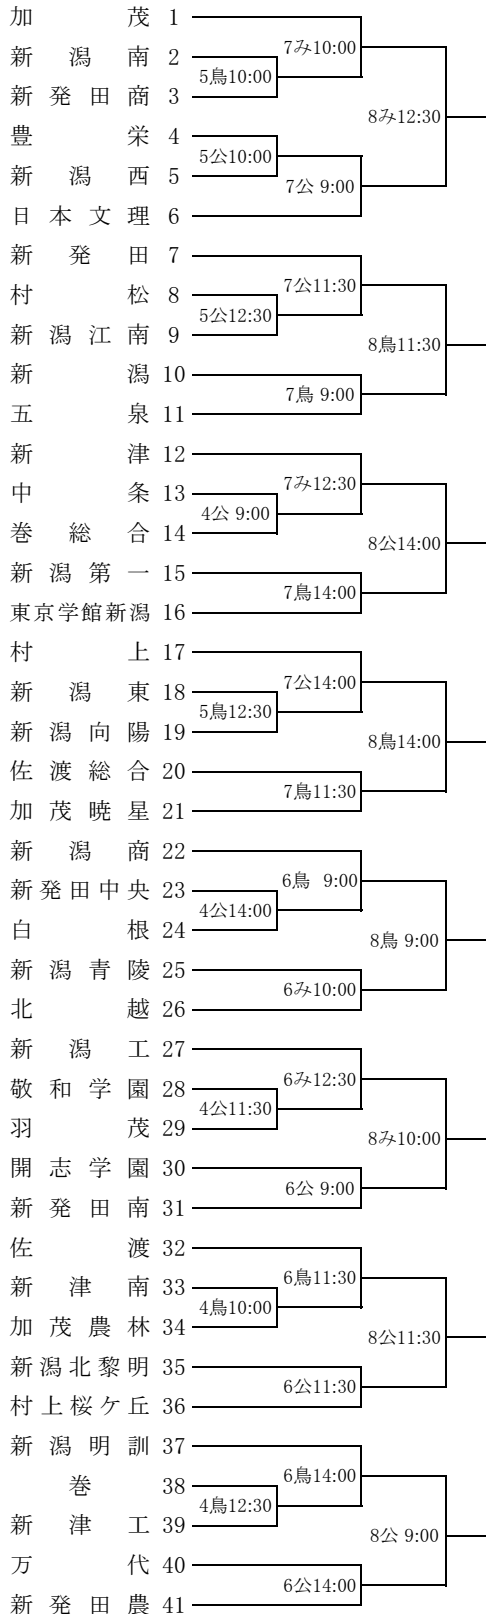

第133回北信越地区高等学校野球新潟県大会 支部予選 (期間：9月4日～8日)

<北支部> 41チーム出場 欠場：2校(西新発田、阿賀野)
 連合：1チーム(新潟北黎明)
 会場：新潟市鳥屋野、新発田市五十公野、新潟市みどりと森

◆ヤマ内=試合日/会場/試合開始予定時刻 ※若い番号が1塁側

※連合チーム名
 新潟北黎明=新潟北・阿賀黎明

<南支部> 39チーム出場 欠場：2校(正徳館、安塚)
 連合：3チーム(常総川久、栃堀谷西、有恒・海洋・高田安塚)
 会場：長岡市悠久山、柏崎市佐藤池、三条パール金属

◆ヤマ内=試合日/会場/試合開始予定時刻 ※若い番号が1塁側

※連合チーム名
 栃堀谷西=栃尾・堀之内・小千谷西
 常総川久=柏崎常盤・柏崎総合・川西・久比岐

※3回戦に勝利した16チームは再抽選を9月8日に行い、16代表で開催されます新潟県大会に進出します。